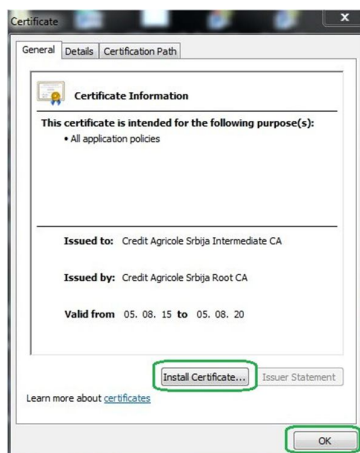

INSTALACIJA CreditAgricoleSrbijaIntermediateCA SERTIFIKATA

NAPOMENA:

Instalaciju sertifikata **CreditAgricoleSrbijaIntermediateCA** treba izvršiti na Windows nalogu korisnika koji radi u aplikaciji koja koristiti sertifikat izdat od Credit Agricole Srbija banke.

Postupak instalacije sertifikata **CreditAgricoleSrbijaIntermediateCA** je opisan slikama koje slede, slike od 1 do 6.

Sertifikat **CreditAgricoleSrbijaIntermediateCA** je dostupan na sajtu banke, link:

<https://www.creditagricole.rs/download-pl-ebank/download-pl-ebank.427.html> na dnu strane deo „Sertifikati Crédit Agricole banke“.

Raspakovati zip fajl „Sertifikati Banke“, npr na desktopu. Instalaciju pokrenuti dvoklikom na sertifikat:

Dvoklikom na sertifikat otvara se sledeći prozor sa prikazom informacija o sertifikatu. Potrebno je kliknuti na opcije zeleno označene na slikama 2 i 3:

Slika 2.