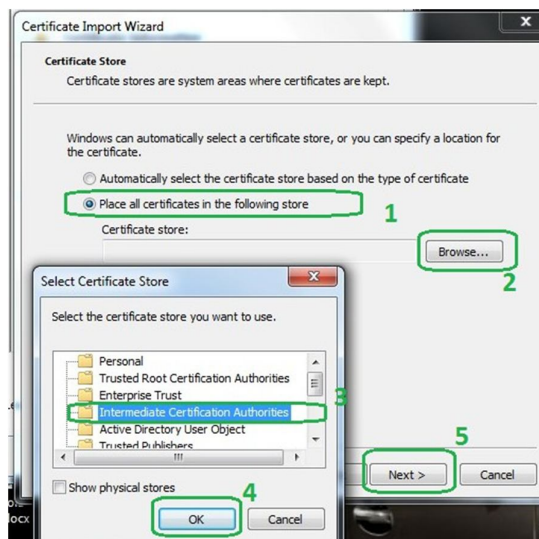

Slika 1.

Dvoklikom na sertifikat otvara se sledeći prozor sa prikazom informacija o sertifikatu. Potrebno je kliknuti na opcije zeleno označene na slikama 2 i 3:

Slika 2.

Slika 3.

Odabрати lokaciju na kojoj treba instalirati sertifikat. Redosled odabira opcija je takođe prikazan na slici broj 4:

1. Označiti opciju „Place all certificates in the following store“,
2. Klik na opciju „Browse“,
3. U novom prozoru odabrati „Intermediate certification authorities“,
4. Klik na „OK“,
5. Klik na „Next“

Slika 4.

Slika 5 prikazuje poslednji korak u kojem treba instalaciju potvrditi klikom na opciju „Finish“ nakon čega će biti prikazana poruka o uspešno instaliranom sertifikatu, slika broj 6.

Slika 5.

Slika 6.