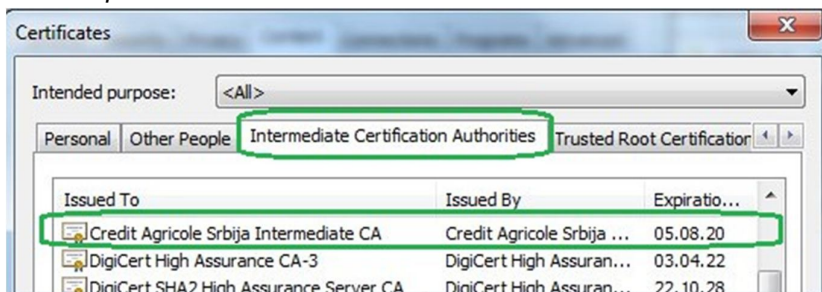

1. Označiti opciju „Place all certificates in the following store“,
2. Klik na opciju „Browse“,
3. U novom prozoru odabrati „Intermediate certification authorities“,
4. Klik na „OK“,
5. Klik na „Next“

Slika 4.

Slika 5 prikazuje poslednji korak u kojem treba instalaciju potvrditi klikom na opciju „Finish“ nakon čega će biti prikazana poruka o uspešno instaliranom sertifikatu, slika broj 6.

Slika 5.

Slika 6.

Ako je sertifikat **CreditAgricoleSrbijaIntermediateCA** uspešno instaliran, isti će se pojaviti u Internet Explorer pretraživaču, na sledećoj putanji:

*InternetExplorer/Tools/InternetOptions/Content/Certifikates/IntermediateCertificationAuthorityie*, slika 7: