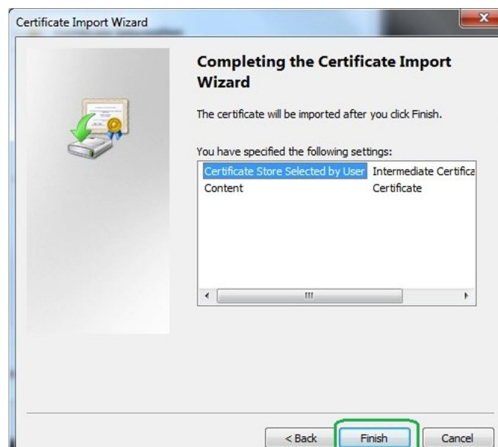

Slika 5 prikazuje poslednji korak u kojem treba instalaciju potvrditi klikom na opciju „Finish“ nakon čega će biti prikazana poruka o uspešno instaliranom sertifikatu, slika broj 6.

Slika 5.

Ako je sertifikat **CreditAgricoleSrbijaIntermediateCA** uspešno instaliran, isti će se pojaviti u Internet Explorer pretraživaču, na sledećoj putanji:

InternetExplorer/Tools/InternetOptions/Content/Certifikates/IntermediateCertificationAuthorityie, slika 7:

Ukoliko i pored uputstva postoje izvesne nejasnoće, korisnicima je na raspolaganju korisnička podrška putem e-maila ebank@creditagricole.rs ili putem telefona 021/4871-940 i 011/330-5970.

Vaša Credit Agricole Srbija